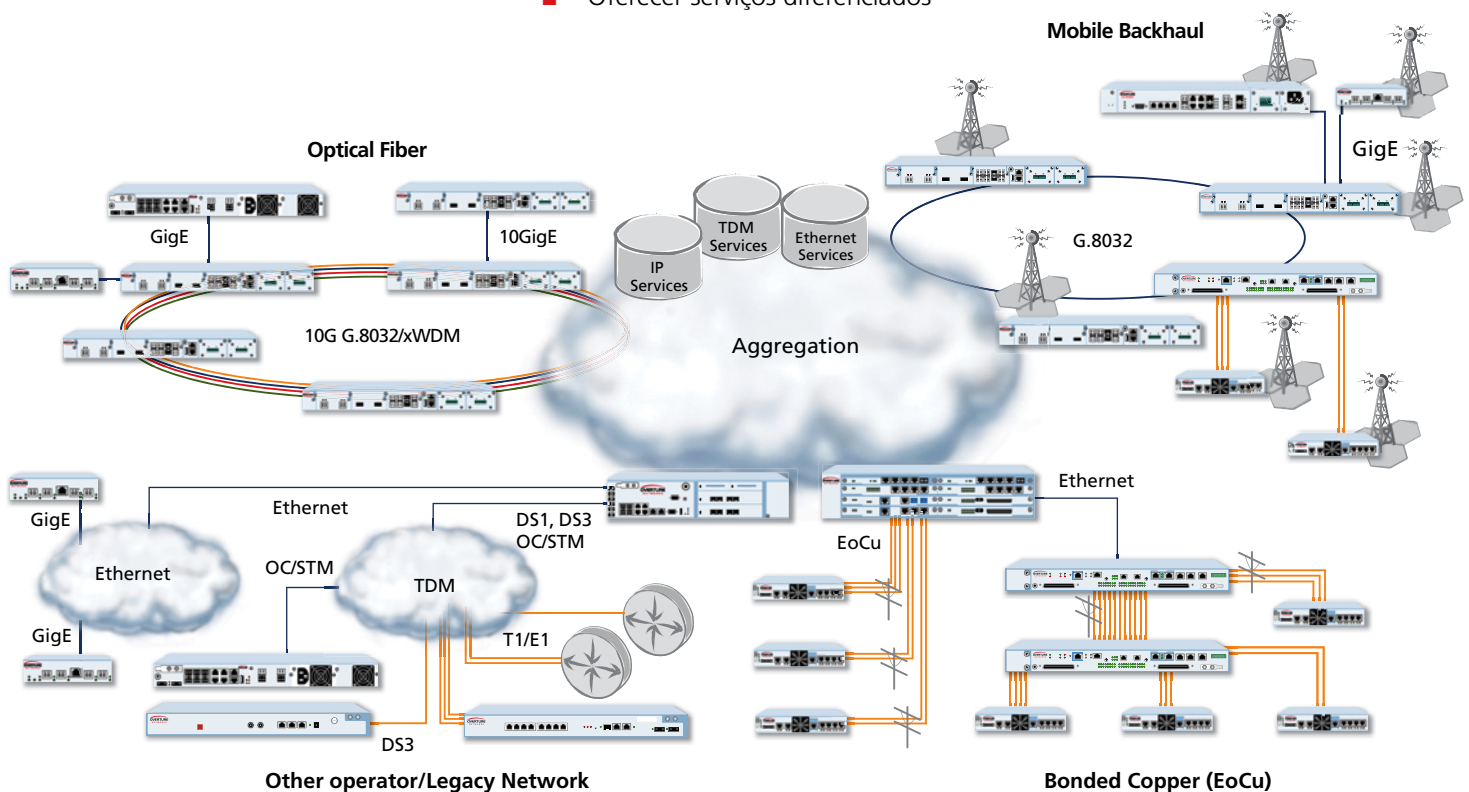

Tendo entregue mais de 100.000 produtos para mais de 450 clientes em 45 países, a Overture é conhecida e altamente confiada por nossos clientes por entregarmos produtos de alta qualidade, flexíveis, de alta performance e com um suporte ao cliente sem precedentes. Com nosso escritório central localizado no RTP (Research Triangle Park) na Carolina do Norte, a Overture tem centros de suporte tanto no seu escritório central quanto em Richardson, Texas.

A Melhor solução Ethernet "Carrier Class" em sua classe

O poder da transmissão de dados via Ethernet reside na habilidade de auxiliar o provedor de serviços a maximizar os lucros e resolver problemas de integração com literalmente centenas de aplicações. Nossas soluções Ethernet Carrier Class para borda e agregação ajudam nossos clientes a:

- Estender seu alcance operacional usando Fibra, Cobre ou TDM.
- Aumentar seu tempo ativo (uptime), com performance consistente e escalonável
- Aumentar seus lucros e melhorar sua retenção de clientes
- Integrar nossa solução com sua infraestrutura já existente com uma instalação "plug-and-play"
- Entregar a seus clientes soluções confiáveis de 1Mbps até 10Gbps.
- Oferecer serviços diferenciados